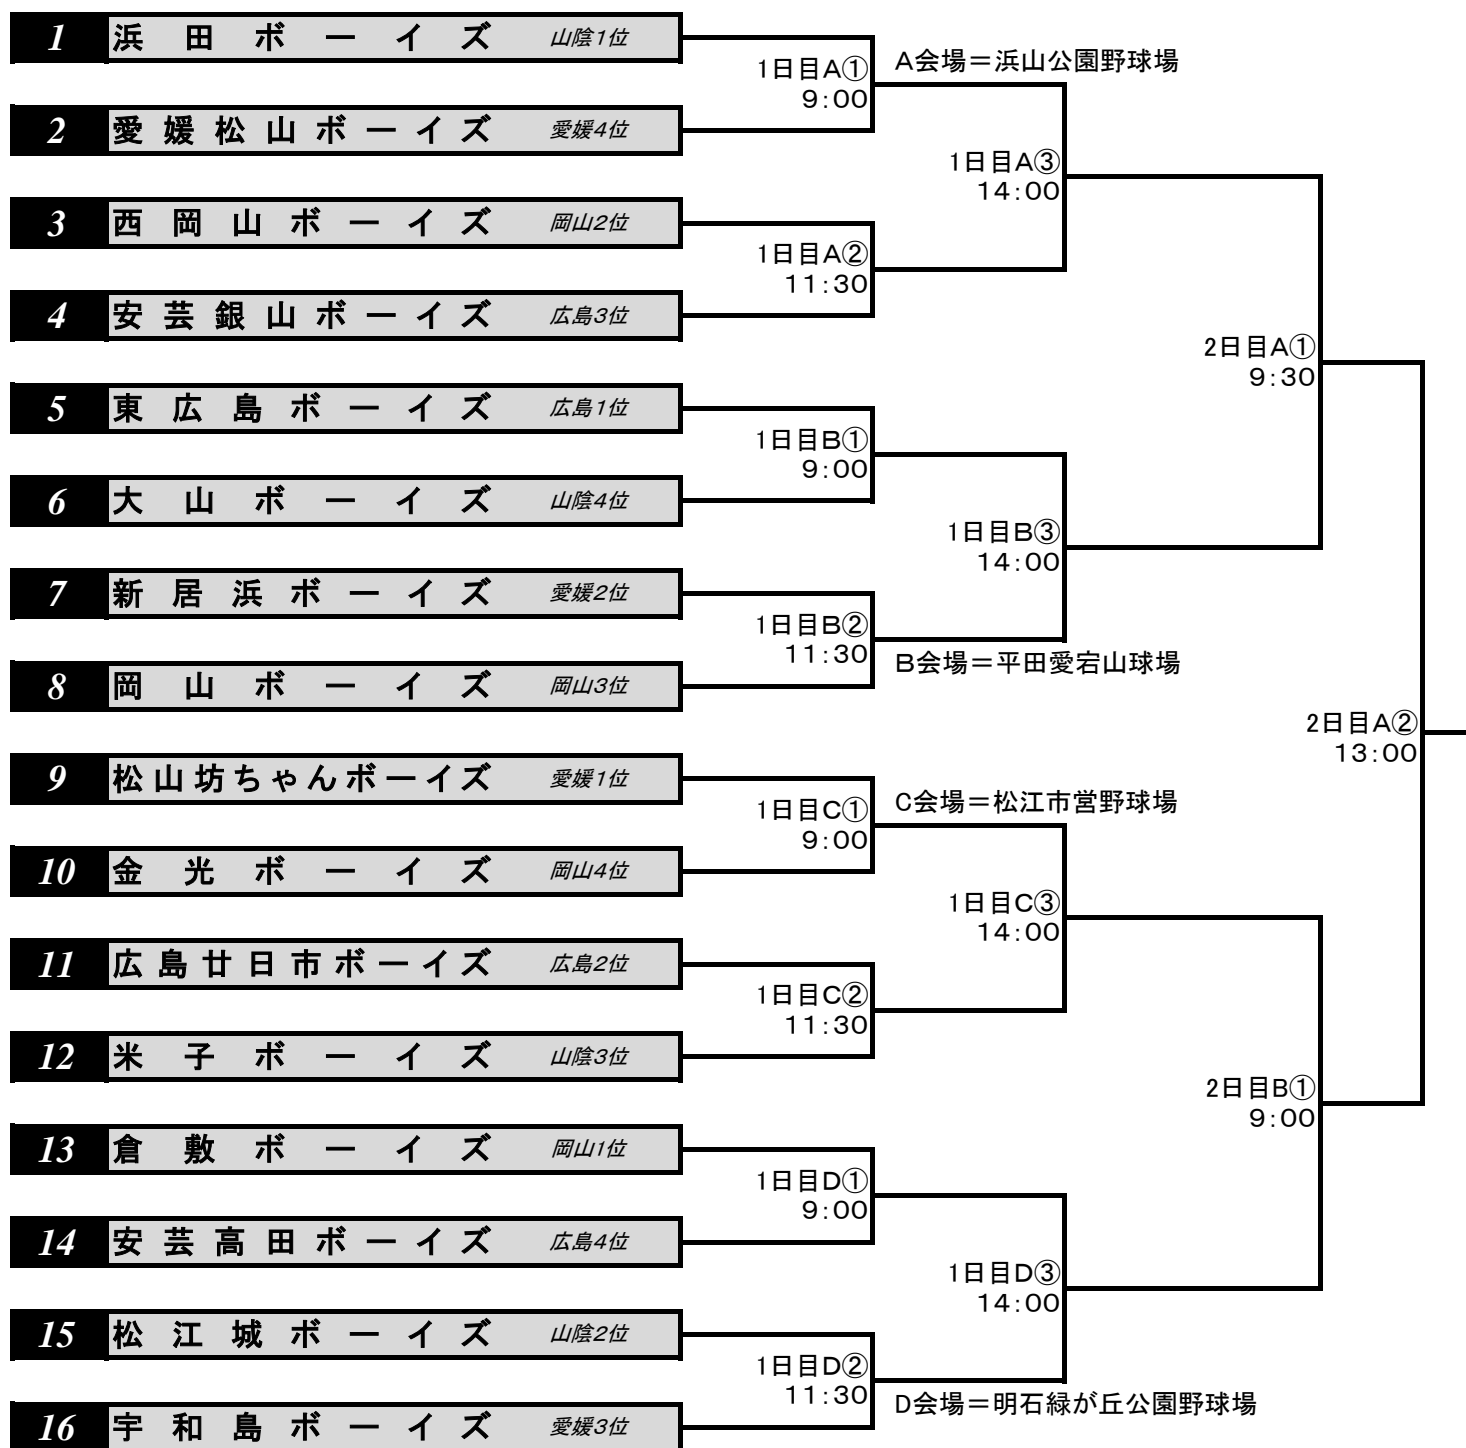

■ 組合せ

【中学部】

【小学部】

C会場: 松江市営野球場(14日順延の場合は大東野球場に変更)